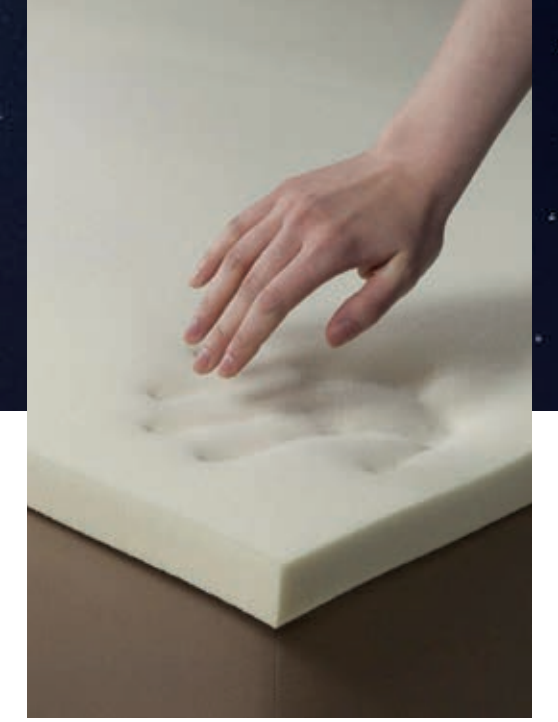

Yatak Ölçüleri :

- 90 x 190 cm
- 120 x 200 cm
- 180 x 200 cm
- 90 x 200 cm
- 140 x 200 cm
- 200 x 200 cm
- 100x200 cm
- 160 x 200 cm
- 200 x 220 cm

HERKÜL YAY

ÖRME KUMAŞ

ORTOPEDİK

PEDLİ

YÜKSEKLİK
30 cm

Örme Kumaş

Örme yatak kumaşı; örme makinelerinde, ipliklerin iğnelerle ilmek haline getirilmesi ile üretilen, esneklik, yumuşaklık, hacimlilik, hava geçirgenliği özelliğine sahip kumaştır.

Herkül Yay Teknolojisi

Herkül yay sistemimiz emsalsiz şekilde birbirinden bağımsız çalışan yaylardan oluşur. Tek bir yay üstüne yerleştirilen ağırlık, diğer yayları hemen hemen hiç etkilemez. Vücudunuzun en ufak hareketinde her bir yay bağımsız çalışır, böylece partnerinizin yatakta döndüğünü neredeyse hiç hissetmezsiniz.