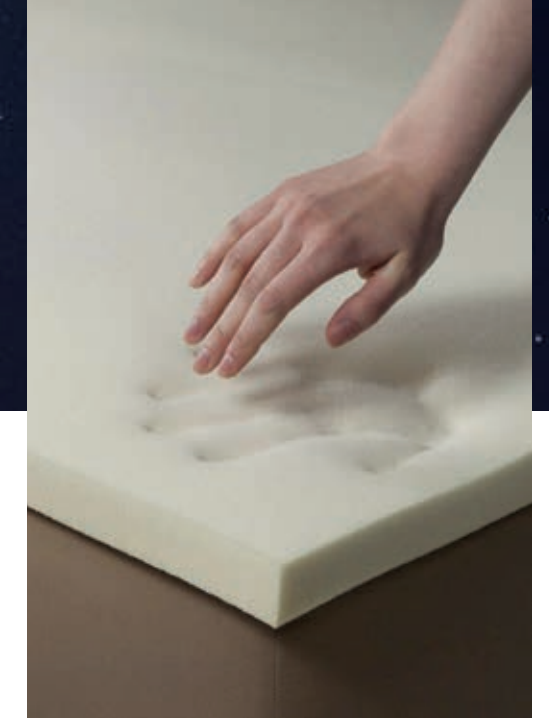

Yatak Ölçüleri :

- 90 x 190 cm
- 120 x 200 cm
- 180 x 200 cm
- 90 x 200 cm
- 140 x 200 cm
- 200 x 200 cm
- 100x200 cm
- 160 x 200 cm
- 200 x 220 cm

TORBA YAY

ÖRME KUMAŞ

ORTOPEDİK

PEDLİ

YÜKSEKLİK

Örme Kumaş

Örme yatak kumaşı; örme makinelerinde, ipliklerin iğnelerleilmek haline getirilmesi ile üretilen, esneklik, yumuşaklık, hacimlilik, hava geçirgenliği özelliğine sahip kumaştır.

Torba Yay Teknolojisi

Torba yay olarak da bilinen bu sistemde tüm teller tek tek paketlenmektedir. Sertlikleri ve çapları farklı olan tellerle, vücudun farklı yerlerine basınç uygulanıyor. Basıncın farklı noktalara uygulanması ile Torba Yaylı Yatak modelleri, çiftlerin birbirinin hareketlerini hissetmemesine yardımcı oluyor. Böylelikle özgür, konforlu ve sağlıklı bir uykunun önünü açıyor.