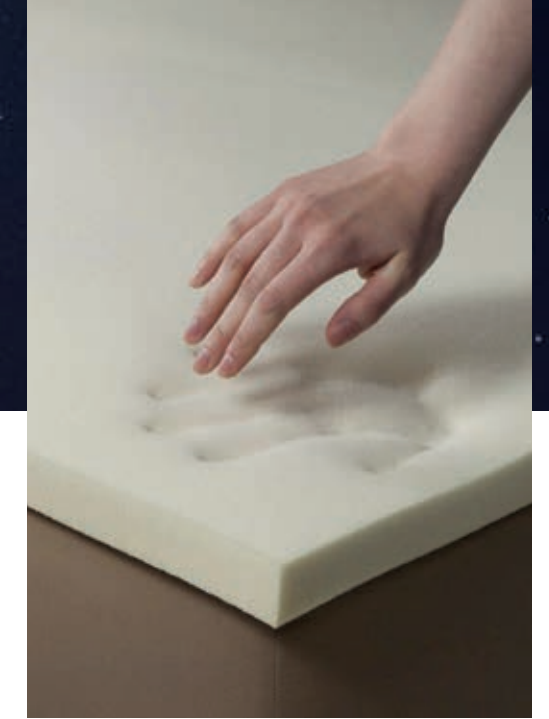

soleil yatacak

Sıcak bir uyku deneyimi

*Sıcak ve rahat bir uyku deneyimi sunmak için tasarlandı.
Soleil Yatak ile huzurlu bir uykuya dalın ve sabahları
dinlenmiş uyanın.*

Yatak Ölçüleri :

- 90 x 190 cm
- 120 x 200 cm
- 180 x 200 cm
- 90 x 200 cm
- 140 x 200 cm
- 200 x 200 cm
- 100x200 cm
- 160 x 200 cm
- 200 x 220 cm

TORBA YAY

ÖRME KUMAŞ

ORTOPEDİK

ÇİFT TARAFLI

YÜKSEKLİK

Örme Kumaş

Örme yatak kumaşı; örme makinelerinde, ipliklerin iğnelerleilmek haline getirilmesi ile üretilen, esneklik, yumuşaklık, hacimlilik, hava geçirgenliği özelliğine sahip kumaştır.

Torba Yay Teknolojisi

Torba yay olarak da bilinen bu sistemde tüm teller tek tek paketlenmektedir. Sertlikleri ve çapları farklı olan tellerle, vücudun farklı yerlerine basınç uygulanıyor. Basıncın farklı noktalara uygulanması ile Torba Yaylı Yatak modelleri, çiftlerin birbirinin hareketlerini hissetmemesine yardımcı oluyor. Böylelikle özgür, konforlu ve sağlıklı bir uykunun önünü açıyor.