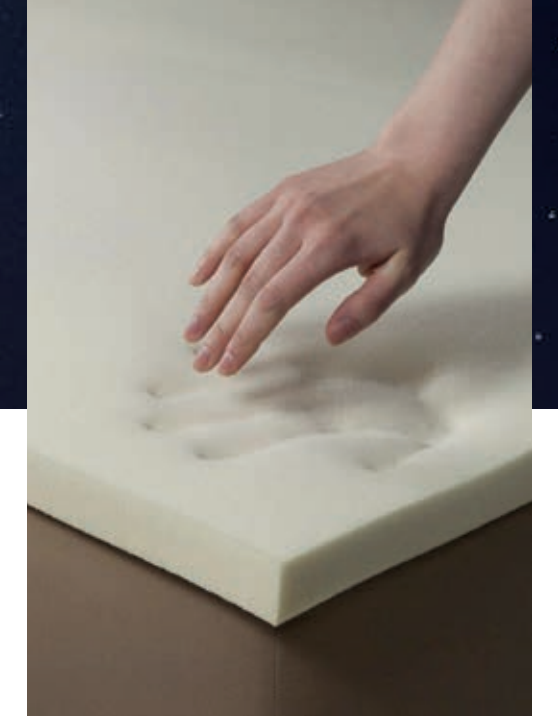

TORBA YAY

ÖRME KUMAŞ

ORTOPEDİK

ÇİFT TARAFLI

YÜKSEKLİK

Örme Kumaş

Örme yatak kumaşı; örme makinelerinde, ipliklerin iğnelerleilmek haline getirilmesi ile üretilen, esneklik, yumuşaklık, hacimlilik, hava geçirgenliği özelliğine sahip kumaştır.

Torba Yay Teknolojisi

Torba yay olarak da bilinen bu sistemde tüm teller tek tek paketlenmektedir. Sertlikleri ve çapları farklı olan tellerle, vücudun farklı yerlerine basınç uygulanıyor. Basıncın farklı noktalara uygulanması ile Torba Yaylı Yatak modelleri, çiftlerin birbirinin hareketlerini hissetmemesine yardımcı oluyor. Böylelikle özgür, konforlu ve sağlıklı bir uykunun önünü açıyor.