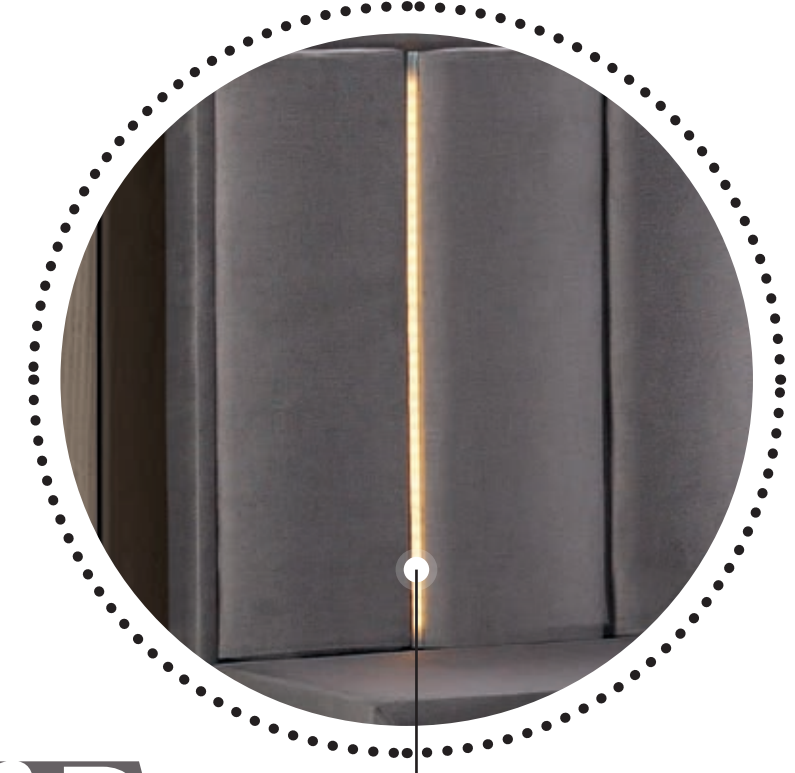

USB LED
LAMBA

DELUXE

baza seti

Sadece bir baza değil, aynı zamanda stil ve fonksiyonelliğin bir arada sunulduğu bir başyapıt.

SEINA

baza seti

Larafetin yeni adı! Essiz tasarımı ve üstün konforu ile yatak odanıza lüks bir dokunuş katın.