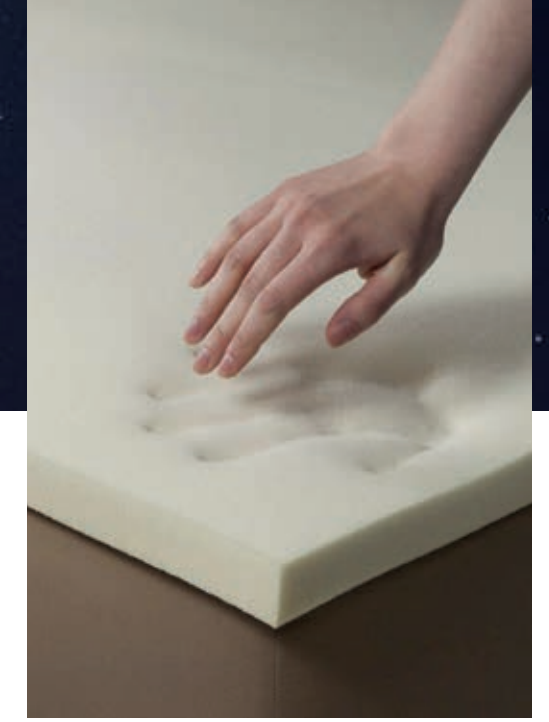

TORBA YAY

ÖRME KUMAŞ

ORTOPEDİK

PEDLİ

YÜKSEKLİK

Örme Kumaş

Örme yatak kumaşı; örme makinelerinde, ipliklerin iğnelerle ilmek haline getirilmesi ile üretilen, esneklik, yumuşaklık, hacimlilik, hava geçirgenliği özelliğine sahip kumaştır.

Torba Yay Teknolojisi

Torba yay olarak da bilinen bu sistemde tüm teller tek tek paketlenmektedir. Sertlikleri ve çapları farklı olan tellerle, vücudun farklı yerlerine basınç uygulanıyor. Basıncın farklı noktalara uygulanması ile Torba Yaylı Yatak modelleri, çiftlerin birbirinin hareketlerini hissetmemesine yardımcı oluyor. Böylelikle özgür, konforlu ve sağlıklı bir uykunun önünü açıyor.