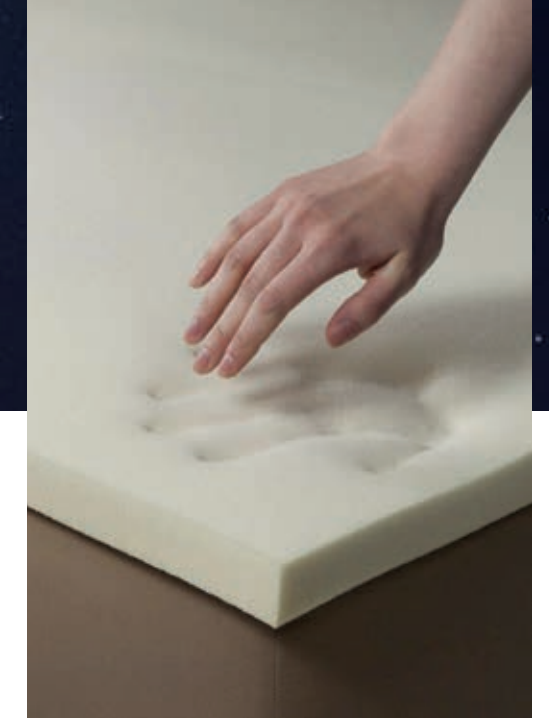

TORBA YAY

ÖRME KUMAŞ

ORTOPEDİK

ÇİFT TARAFLI

YÜKSEKLİK
34 cm

Örme Kumaş

Örme yatak kumaşı; örme makinelerinde, ipliklerin iğnelerle ilmek haline getirilmesi ile üretilen, esneklik, yumuşaklık, hacimlilik, hava geçirgenliği özelliğine sahip kumaştır.

Torba Yay Teknolojisi

Torba yay olarak da bilinen bu sistemde tüm teller tek tek paketlenmektedir. Sertlikleri ve çapları farklı olan tellerle, vücudun farklı yerlerine basınç uygulanıyor. Basıncın farklı noktalara uygulanması ile Torba Yaylı Yatak modelleri, çiftlerin birbirinin hareketlerini hissetmemesine yardımcı oluyor. Böylelikle özgür, konforlu ve sağlıklı bir uykunun önünü açıyor.