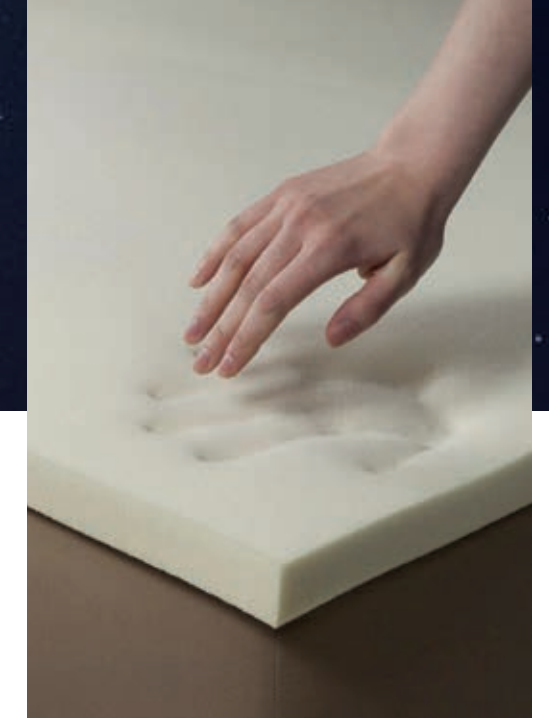

TORBA YAY

ÖRME KUMAŞ

ORTOPEDİK

PEDLİ

YÜKSEKLİK
35 cm

Örme Kumaş

Örme yatak kumaşı; örme makinelerinde, ipliklerin iğnelerle ilmek haline getirilmesi ile üretilen, esneklik, yumuşaklık, hacimlilik, hava geçirgenliği özelliğine sahip kumaştır.

Torba Yay Teknolojisi

Torba yay olarak da bilinen bu sistemde tüm teller tek tek paketlenmektedir. Sertlikleri ve çapları farklı olan tellerle, vücudun farklı yerlerine basınç uygulanıyor. Basıncın farklı noktalara uygulanması ile Torba Yaylı Yatak modelleri, çiftlerin birbirinin hareketlerini hissetmemesine yardımcı oluyor. Böylelikle özgür, konforlu ve sağlıklı bir uykunun önünü açıyor.