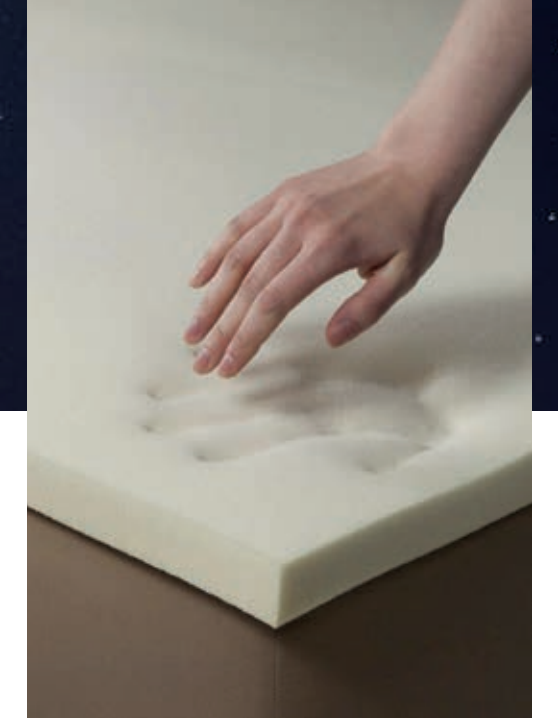

TORBA YAY

ÖRME KUMAŞ

ORTOPEDİK

ÇİFT TARAFLI

YÜKSEKLİK

Örme Kumaş

Örme yatak kumaşı; örme makinelerinde, ipliklerin iğnelerleilmek haline getirilmesi ile üretilen, esneklik, yumuşaklık, hacimlilik, hava geçirgenliği özelliğine sahip kumaştır.

Torba Yay Teknolojisi

Torba yay olarak da bilinen bu sistemde tüm teller tek tek paketlenmektedir. Sertlikleri ve çapları farklı olan tellerle, vücudun farklı yerlerine basınç uygulanıyor. Basıncın farklı noktalara uygulanması ile Torba Yaylı Yatak modelleri, çiftlerin birbirinin hareketlerini hissetmemesine yardımcı oluyor. Böylelikle özgür, konforlu ve sağlıklı bir uykunun önünü açıyor.